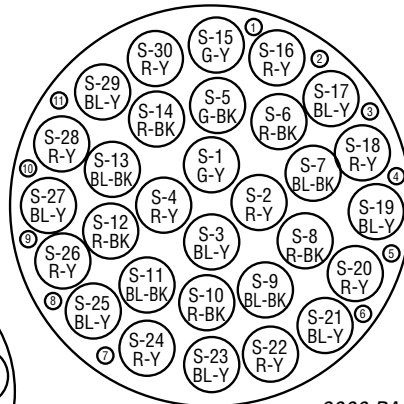

### 300 PAIR SUPER-UNIT

GROUP NUMBER	BINDER COLORS	PAIR RANGE
1	White - Blue	1 - 25
2	White - Orange	26 - 50
3	White - Green	51 - 75
4	White - Brown	76 - 100
5	White - Slate	101 - 125
6	Red - Blue	126 - 150
7	Red - Orange	151 - 175
8	Red - Green	176 - 200
9	Red - Brown	201 - 225
10	Red - Slate	226 - 250
11	Black - Blue	251 - 275
12	Black - Orange	276 - 300

### SUPER-UNIT BINDER COLORS FOR FULL COLOR CODE

S.U. BINDER COLOR	PAIR RANGE
White	1 - 600
Red	601 - 1200
Black	1201 - 1800
Yellow	1800 - 2400

# Color Code Chart

## SUPER-UNIT BINDER COLORS FOR MIRROR IMAGE

1200 PAIR

1500 PAIR

1800 PAIR

2100 PAIR

2400 PAIR

2700 PAIR

300 PAIR  
SUPER-UNIT