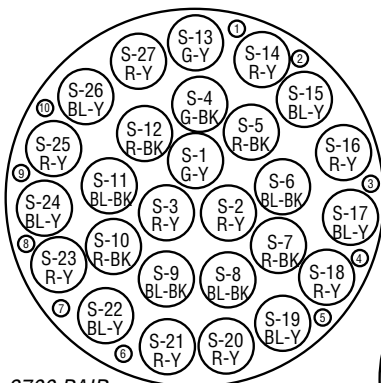

### UNIT BINDER COLORS FOR FULL COLOR CODE

GROUP NUMBER	BINDER COLORS	PAIR RANGE
1	White - Blue	1 - 25
2	White - Orange	26 - 50
3	White - Green	51 - 75
4	White - Brown	76 - 100
5	White - Slate	101 - 125
6	Red - Blue	126 - 150
7	Red - Orange	151 - 175
8	Red - Green	176 - 200
9	Red - Brown	201 - 225
10	Red - Slate	226 - 250
11	Black - Blue	251 - 275
12	Black - Orange	276 - 300
13	Black - Green	301 - 325
14	Black - Brown	326 - 350
15	Black - Slate	351 - 375
16	Yellow - Blue	376 - 400
17	Yellow - Orange	401 - 425
18	Yellow - Green	426 - 450
19	Yellow - Brown	451 - 475
20	Yellow - Slate	476 - 500
21	Violet - Blue	501 - 525
22	Violet - Orange	526 - 550
23	Violet - Green	551 - 575
24	Violet - Brown	576 - 600

### 300 PAIR SUPER-UNIT

GROUP NUMBER	BINDER COLORS	PAIR RANGE
1	White - Blue	1 - 25
2	White - Orange	26 - 50
3	White - Green	51 - 75
4	White - Brown	76 - 100
5	White - Slate	101 - 125
6	Red - Blue	126 - 150
7	Red - Orange	151 - 175
8	Red - Green	176 - 200
9	Red - Brown	201 - 225
10	Red - Slate	226 - 250
11	Black - Blue	251 - 275
12	Black - Orange	276 - 300

# Color Code Chart

## SUPER-UNIT BINDER COLORS FOR MIRROR IMAGE

1200 PAIR

1500 PAIR

1800 PAIR

2100 PAIR

2400 PAIR

2700 PAIR

300 PAIR  
SUPER-UNIT